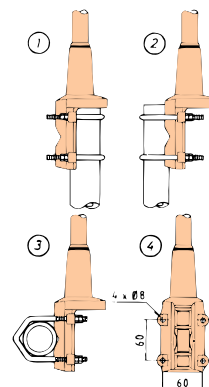

SPEZIFIKATION:

ELEKTRISCH	
MODELL	CXL 4-1LW/...
ANTENNENTYP	Koaxialer Breitband-Dipol
FREQUENZ	Modelle im Bereich 66-88 MHz (siehe Tabelle)
IMPEDANZ	Nom. 50 Ω
STRAHLUNG	Omni-direktional
POLARISATION	Vertikal
GEWINN	2 dBi 0 dBd
BANDBREITE	9-11 MHz
SWR	≤ 1.6
MAX. LEISTUNG	150 Watt
ANTISTATIK-SCHUTZ	Alle Metallteile DC-geerdet (Stecker zeigt einen DC-Kurzschluss)
MECHANISCH	
ANSCHLUSS	N-Buchse
WINDFLÄCHE	0.056 m ²
WINDLAST	71 N @ 160 km/h
FARBE	Marineweiß
MATERIAL	Schutzrohr: polyurethanbeschichtetes Glasfaser Montagebeschlag: Seewasserbeständiges Aluminium, epoxid-beschichtet
GESAMTLÄNGE	ca. 2.3 m
GEWICHT	ca. 1.5 kg
MONTAGE	An Masten mit 16-54 mm Durchmesser

BESTELLMHINWEISE

TYP NR.	FREQUENZ
CXL 4-1LW/l	66-75 MHz
CXL 4-1LW/m	72-82 MHz
CXL 4-1LW/h	77-88 MHz

UNIVERSAL-MONTAGEBESCHLAG:

- ① Mastrohr D₁ min. = 30 mm
Mastrohr D₂ max. = 54 mm
- ② Mastrohr D₃ max. = 54 mm
Mastrohr D₃ min. = 16 mm
- ③ Mastrohr D₄ max. = 54 mm
Mastrohr D₄ min. = 16 mm