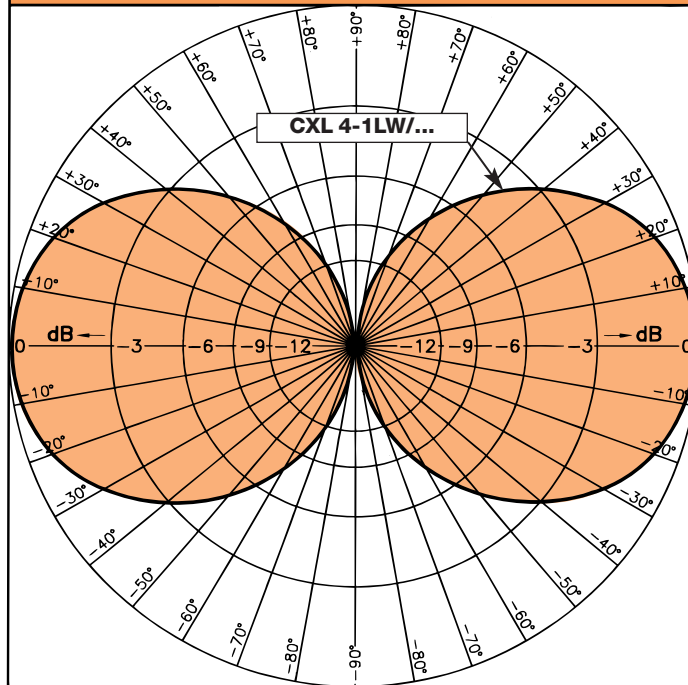

CXL 4-1LW/...

Breitbandige, rundstrahlende Feststations-
antenne für das 80 MHz Band mit 0 dBd Gewinn

TYP. STRAHLUNGSDIAGRAMM (VERTIKAL)