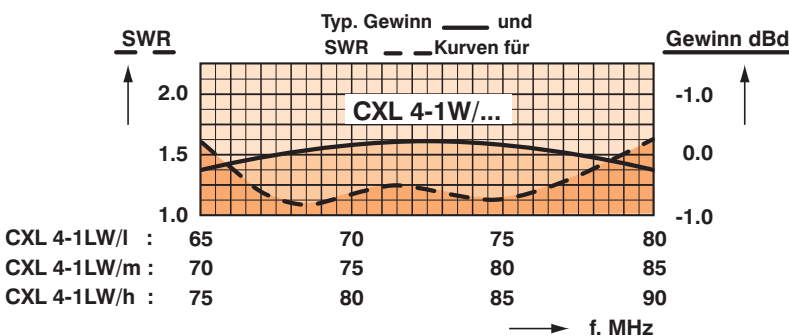

- ① Mastrohr D₁ min. = 30 mm
  Mastrohr D₂ max. = 54 mm
- ② Mastrohr D₃ max. = 54 mm
  Mastrohr D₃ min. = 16 mm
- ③ Mastrohr D₄ max. = 54 mm
  Mastrohr D₄ min. = 16 mm