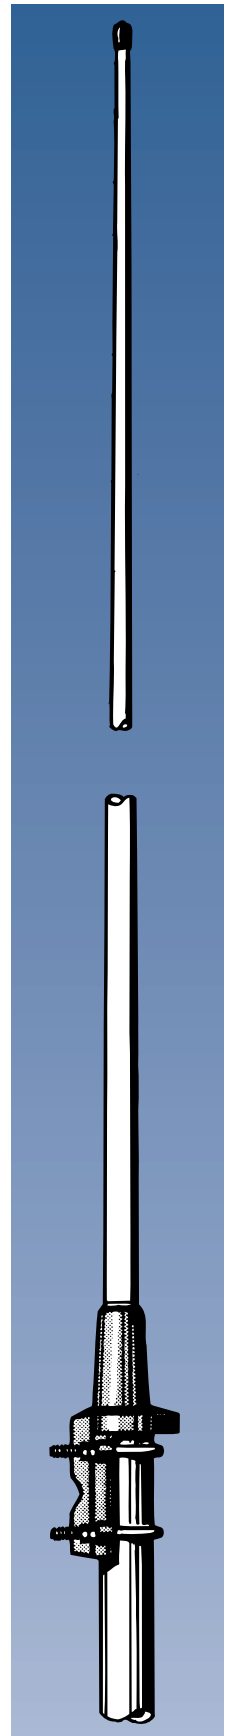

- ① Mastrohr D₁ min. = 30 mm
  Mastrohr D₂ max. = 54 mm
- ② Mastrohr D₃ max. = 54 mm
  Mastrohr D₃ min. = 16 mm
- ③ Mastrohr D₄ max. = 54 mm
  Mastrohr D₄ min. = 16 mm